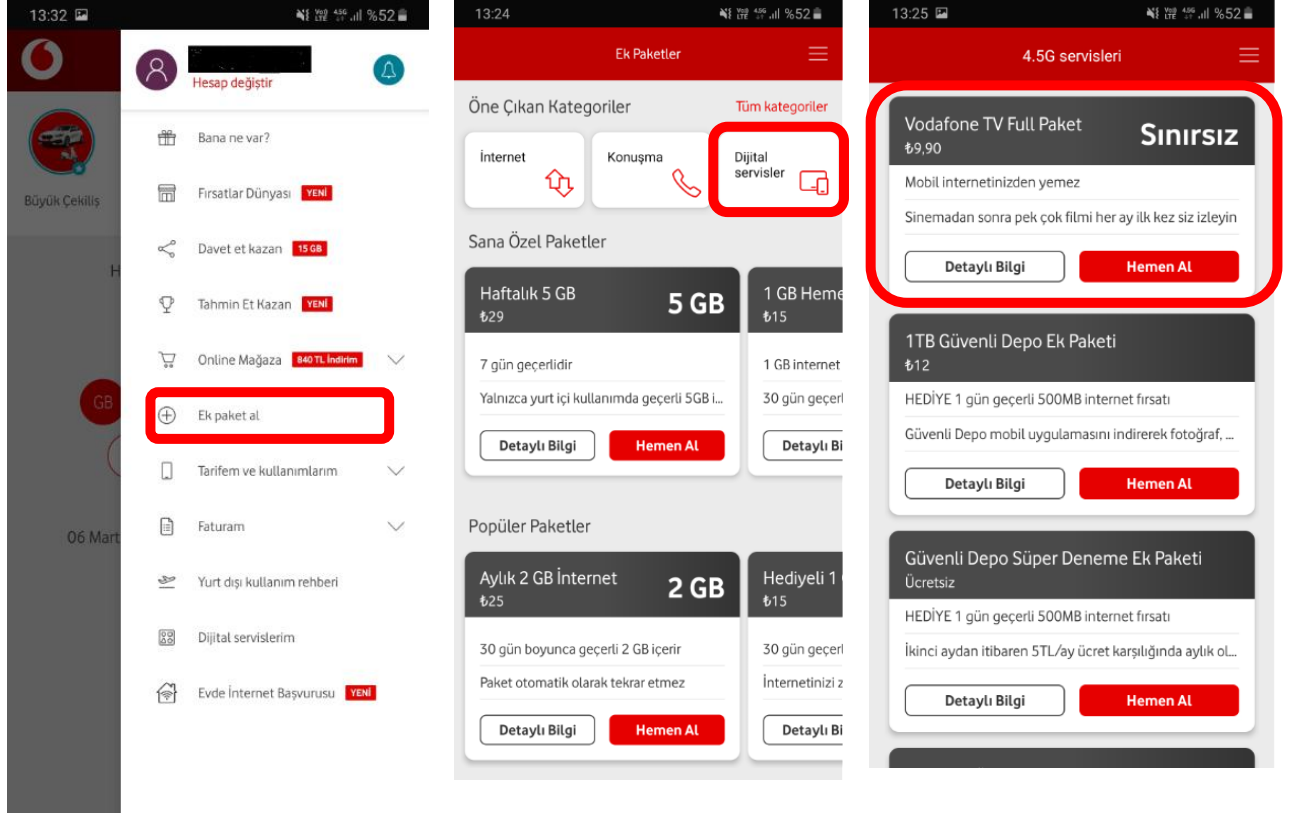

Vodafone TV Eğlence Paketi

- Her ay Vodafone TV'de kullanılabilen 2 GB internet hediye edilir.
- 90'ın üzerinde ulusal ve premium TV kanalını izleyebilirsiniz:
  - **S Sport kanalları / İngiltere Premier Lig, Formula1, NBA, ATP, WTA, Almanya Bundesliga, MotoGP, ve daha pek çok canlı yayın**
  - **En kaliteli dizileri takip edebileceğiniz Fox Life, Fox Crime ve FX kanalları**
  - **Her aile ferdine hitap eden güncel filmler için Sinema TV kanalları**
  - **National Geographic, Nat Geo Wild, Viasat Explore ve Viasat History belgesel kanalları**
  - **En popüler ulusal kanallar**
- Canlı TV yayını 24 saate kadar geri sarabilirsiniz.
- Cep telefonu ve tabletlerde kullanabilirsiniz. Eş zamanlı olarak 1 kişi izleyebilir.

Kanal Listesi:

Kanal No	Kanal İsmi	Kanal No	Kanal İsmi
2	Fox Life	48	Haber Global
3	FX	49	24TV
4	Fox Crime	50	Apara
5	Sinema TV	51	Ülke TV HD
6	Sinema Aile	52	BengüTürk
7	Sinema1001	53	TV4
8	Sinema Aksiyon	55	Woman TV
9	Sinema Komedi	57	TRT2
10	Sinema Yerli	58	UçanKuş
11	SSport1	61	Ulusal Kanal
12	Ssport2	62	Halk TV
13	NBA	63	Cem TV
14	Edge	70	TRT Spor
17	National Geographic	71	Aspor
18	Nat Geo Wild	72	TRT spor 2
19	Viasat History	75	TJK TV
20	Viasat Explore	80	Fight Network
21	Trt 1 HD	100	Power TV HD
22	Kanal D	101	Power Türk TV HD
23	Show TV HD	102	Kral TV
24	Star TV HD	103	KRAL POP TV
25	ATV	104	Dream TV
26	FOX HD	106	Dream Türk
28	TV8 HD	107	TRT Müzik
29	TV 8,5 HD	109	Kral World TV
30	TLC	118	Milyon TV
31	DMAX	119	Akıllı TV
32	Beyaz TV	120	Anews
34	Kanal 7 HD	121	TRT World HD
35	A2	122	TRT Avaz
36	TV 100	123	TRT EL Arabia
37	Teve2	124	TRT Kürdi
38	TELE1	125	TRT Türk
39	TV 360	141	TRT Çocuk
40	TRT Haber HD	144	Minika GO
41	NTV HD	145	Minika Çocuk
42	CNN Türk HD	161	TRT Belgesel
43	Haber Türk HD	181	TRT 3
44	Ahaber	184	Fashion One TV
45	TGRT Haber	185	FTV Global
46	Bloomberg HT	186	FTV Paris
47	EkoTürk	199	TRT Diyanet

Full Paket ile Eğlence Paketi arasında ne fark var ve Full Paketi nasıl alabilirim?

- Full Paket ile ayda sadece 9,90 TL'ye:
  - TV kanallarına ek olarak **binlerce film, çizgi film ve tematik seç – izle video içeriğini** de izleyebilirsiniz.
  - Vodafone mobil hattınız ile bağlandığınızda Vodafone TV kullanımlarınız **internetinizden yemez.**
  - **Cep telefonu ve tablete** ek olarak, tv.vodafone.com.tr web sitesi ve **akıllı televizyon uygulamaları** (2017 model ve üzeri Samsung akıllı TV, 2018 model ve üzeri LG akıllı TV, tvOS 11 ve üzeri Apple TV, Android 6 ve üzeri Android TV) üzerinden de izleyebilirsiniz.

- Full Paketi:
  - TVFULL yazıp 7000'e SMS atarak
  - Vodafone Yanımda uygulaması "Ek Paket Al" → "Dijital Servisler" bölümünden satın alabilirsiniz.

- Vodafone TV paket bilgilerinize Vodafone Yanımda uygulaması "Tarifem ve Paketlerim" kısmından ulaşabilirsiniz.